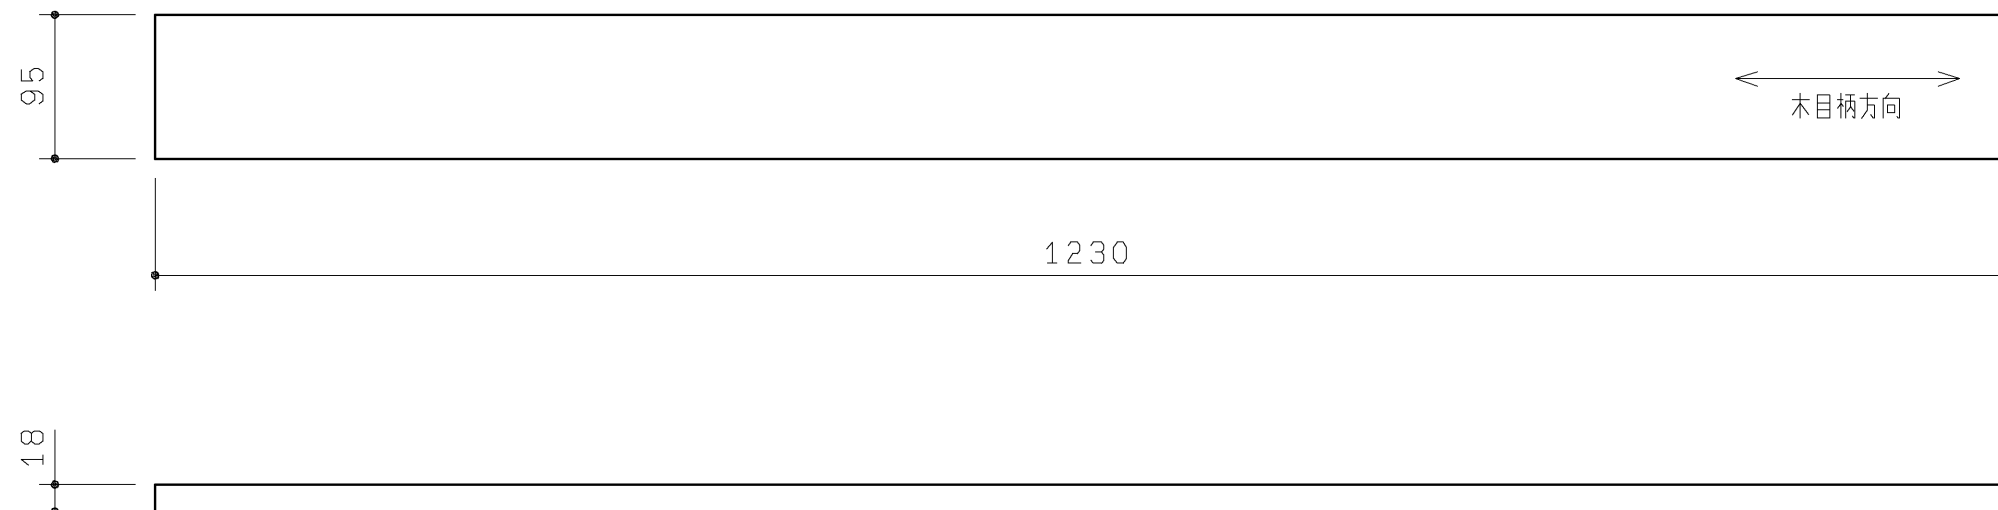

品番	表面色
UGKR01C#NW1	ホワイト
UGKR01C#EL	ライトウッドN
UGKR01C#MW	ダルフラウン
UGKR01C#EW	ホワイトウッド
UGKR01C#EM	ミディアムウッドN

材質：木質+シート貼り

<b>TOTO</b>		第三角法	単位 mm	名称 カウンター
製図 齊田	検図 武藤 中尾	日付 19. 12. 02	尺度 1 : 5	品番 UGKR01C#
備考				図番